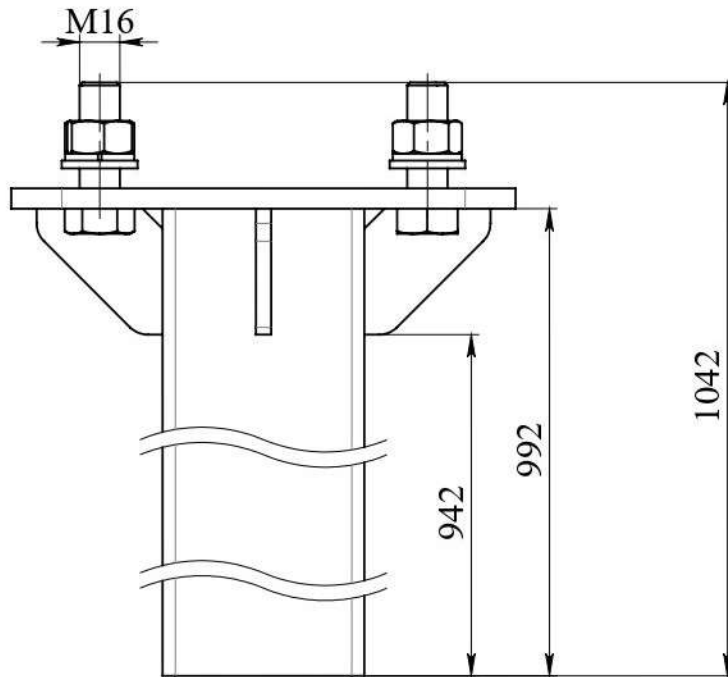

Устанавливается вместе с:
 Fix-1700 Щит информационный (без нанесения информации)
 Zavodsparta
 Park-5020 Навес для тренажеров теневой 6300x4800x3100 Zavodsparta

Версия изделия: Изм.02
 Версия документа: Изм.03

ZSO

	Фамилия	Подпись	Дата	Закладная для уличных тренажеров, ось 130 мм, длина 1000 мм Zavodsparta	Масса	Масштаб
Разраб.	Тищенко М.Н.		26.08.2019			1:5
Пров.	Тищенко М.Н.					
Изм.	Тищенко М.Н.				Лист 1	Листов 1