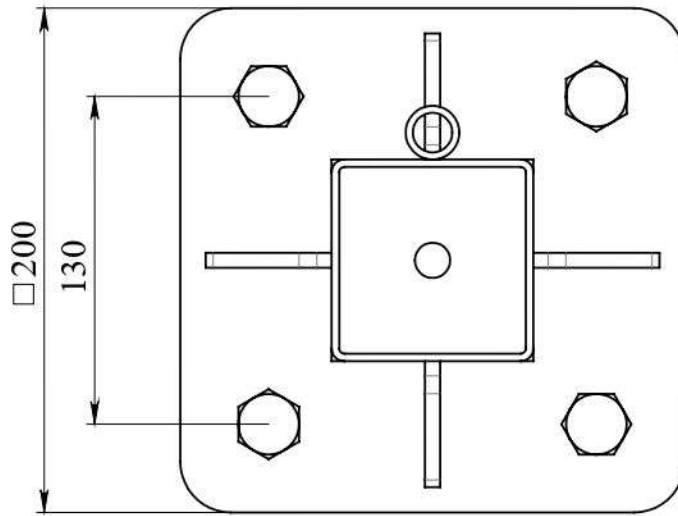

Устанавливается вместе с:
 Fix-1700 Щит информационный (без нанесения информации)
 Zavodsparta
 Park-5020 Навес для тренажеров теневой 6300x4800x3100 Zavodsparta

Версия изделия: Изм.02
 Версия документа: Изм.03

ZSO

	Фамилия	Подпись	Дата	Закладная для уличных тренажеров, ось 130 мм, длина 1000 мм Zavodsparta	Масса	Масштаб
Разраб.	Тищенко М.Н.		26.08.2019			1:5
Пров.	Тищенко М.Н.					
Изм.	Тищенко М.Н.				Лист 1	Листов 1